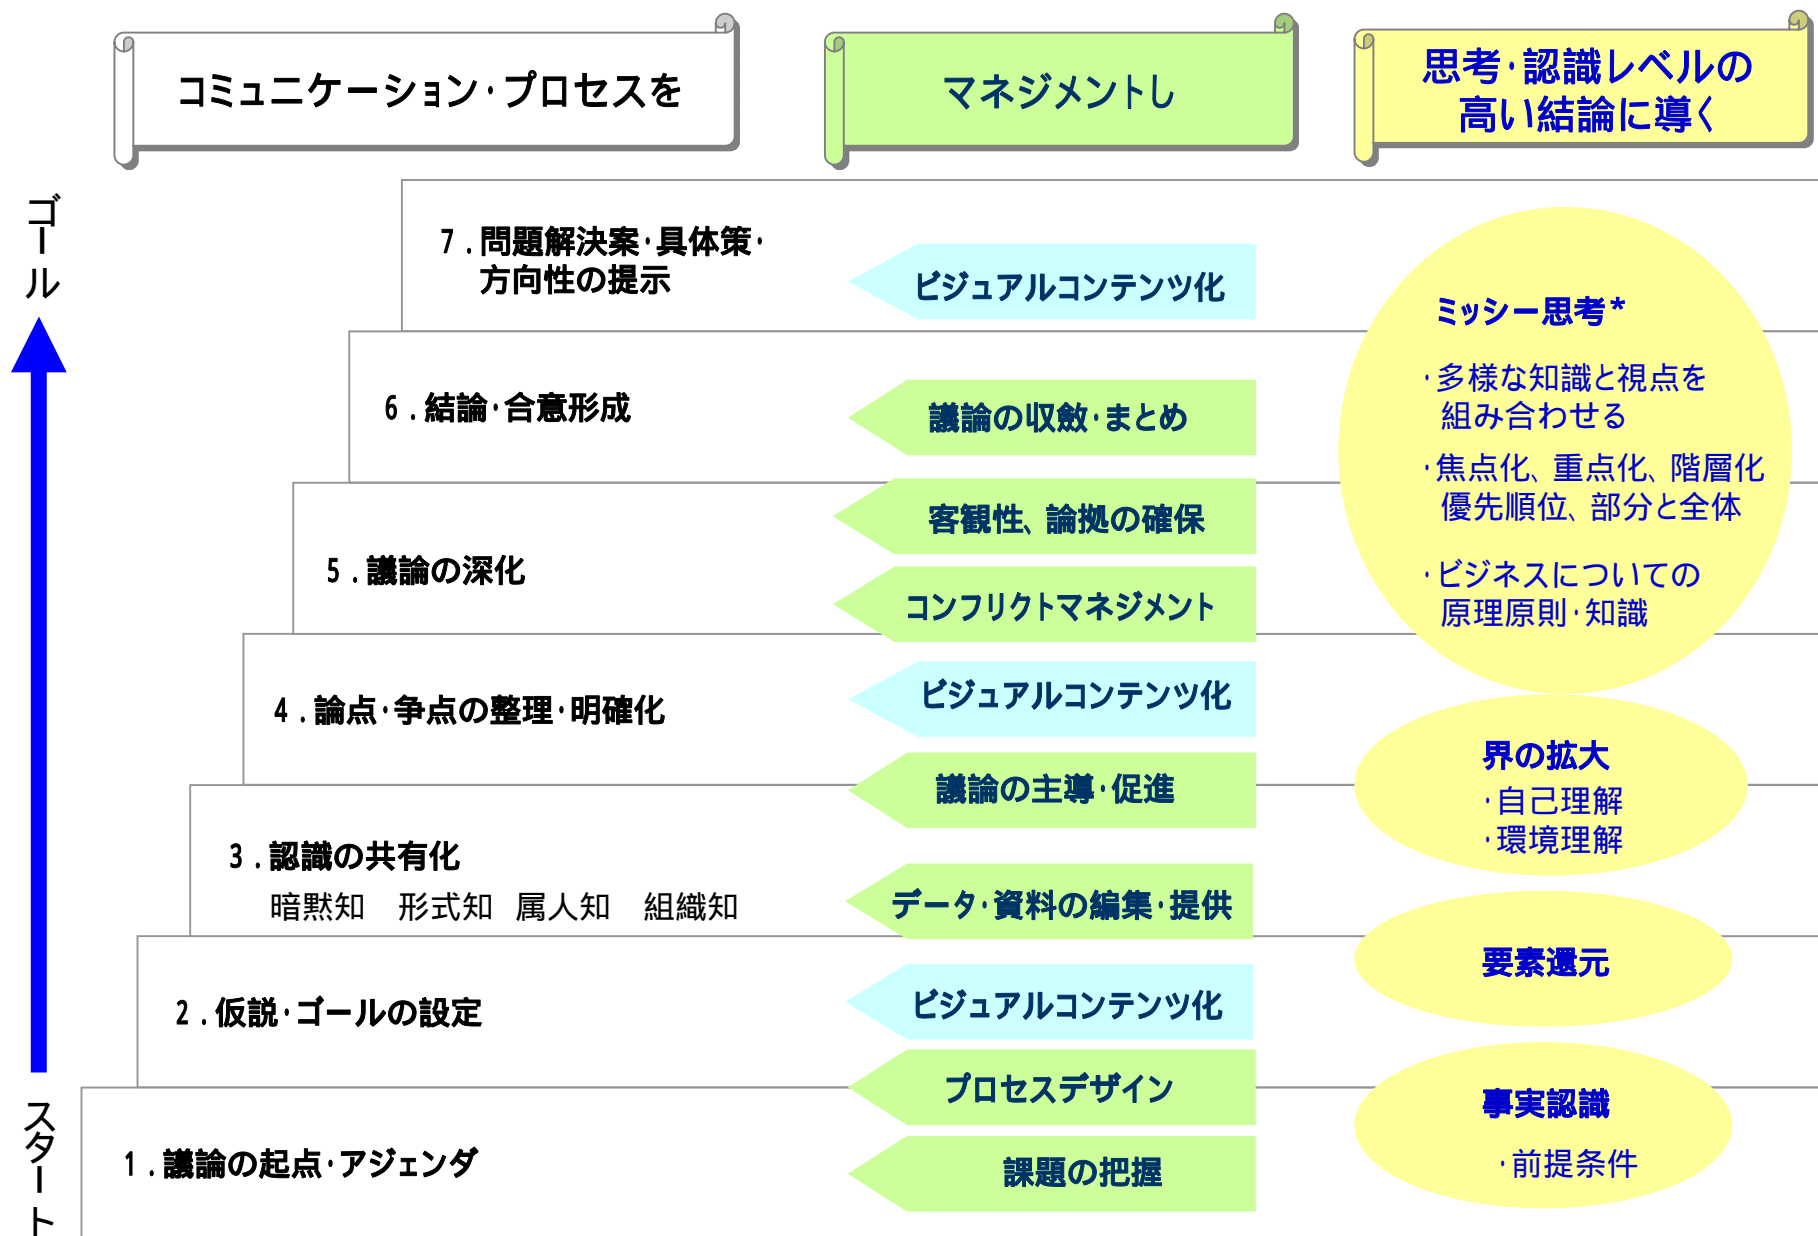

SBlinc.ファシリテーションインタビューとは

* MECE (Mutually Exclusive, Collectively Exhaustive)、「相互に排他的な項目」による「完全な全体集合」、要するに「漏れなく、重複なく」という意味

SBlinc.ファシリテーションの作用